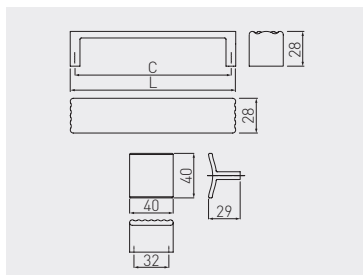

Uchwyt ROSES
Handle ROSES
Ручка ROSES

| C mm | L mm | | | | |
|---------|---------|---|--|--|--|
| | | chrom / szkło przezroczyste chrome / transparent glass хром / прозрачное стекло | chrom / szkło białe chrome / white glass хром / белое стекло | czarny / szkło czarne black / black glass чёрный / черное стекло | ZnAl, szkło ZnAl, glass ZnAl, стекло |
| 160 | 185 | UZ-R160PR-01 | UZ-R160BI-01 | UZ-R0S160-20 | |
| 256 | 280 | UZ-R256PR-01 | UZ-R256BI-01 | UZ-R0S256-20 | |

MODERN

Uchwyt CADIS
Handle CADIS
Ручка CADIS

| C mm | L mm | | | | |
|---------|---------|-------------------------|------------------------------------|--|------|
| | | chrom chrome хром | aluminium aluminium алюминий | | ZnAl |
| 32 | 40 | GZ-CAD032-01 | - | | |
| 128 | 136 | UZ-CAD128-01 | - | | |
| 160 | 168 | UZ-CAD160-01 | UZ-CAD160-05* | | |
| 320 | 328 | UZ-CAD320-01 | UZ-CAD320-05* | | |