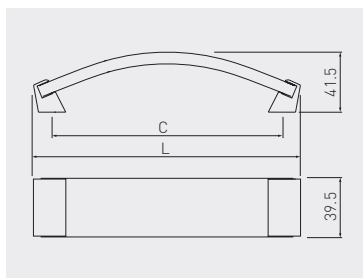

Uchwyt ROSES
Handle ROSES
Ручка ROSES

| C mm | L mm | | | | |
|---------|---------|---|--|--|--|
| | | chrom / szkło przezroczyste chrome / transparent glass хром / прозрачное стекло | chrom / szkło białe chrome / white glass хром / белое стекло | czarny / szkło czarne black / black glass чёрный / черное стекло | ZnAl, szkło ZnAl, glass ZnAl, стекло |
| 160 | 185 | UZ-R160PR-01 | UZ-R160BI-01 | UZ-R0S160-20 | |
| 256 | 280 | UZ-R256PR-01 | UZ-R256BI-01 | UZ-R0S256-20 | |

MODERN

Uchwyt CADIS
Handle CADIS
Ручка CADIS

| C mm | L mm | | | | |
|---------|---------|-------------------------|------------------------------------|--|------|
| | | chrom chrome хром | aluminium aluminium алюминий | | ZnAl |
| 32 | 40 | GZ-CAD032-01 | - | | |
| 128 | 136 | UZ-CAD128-01 | - | | |
| 160 | 168 | UZ-CAD160-01 | UZ-CAD160-05* | | |
| 320 | 328 | UZ-CAD320-01 | UZ-CAD320-05* | | |